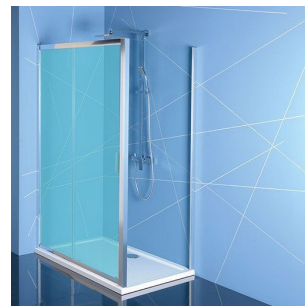

# Produktový list

Objednací kód: **EL3115**

**EASY LINE** sprchová boční stěna 700mm, čiré sklo

EL3115L

EL3115R